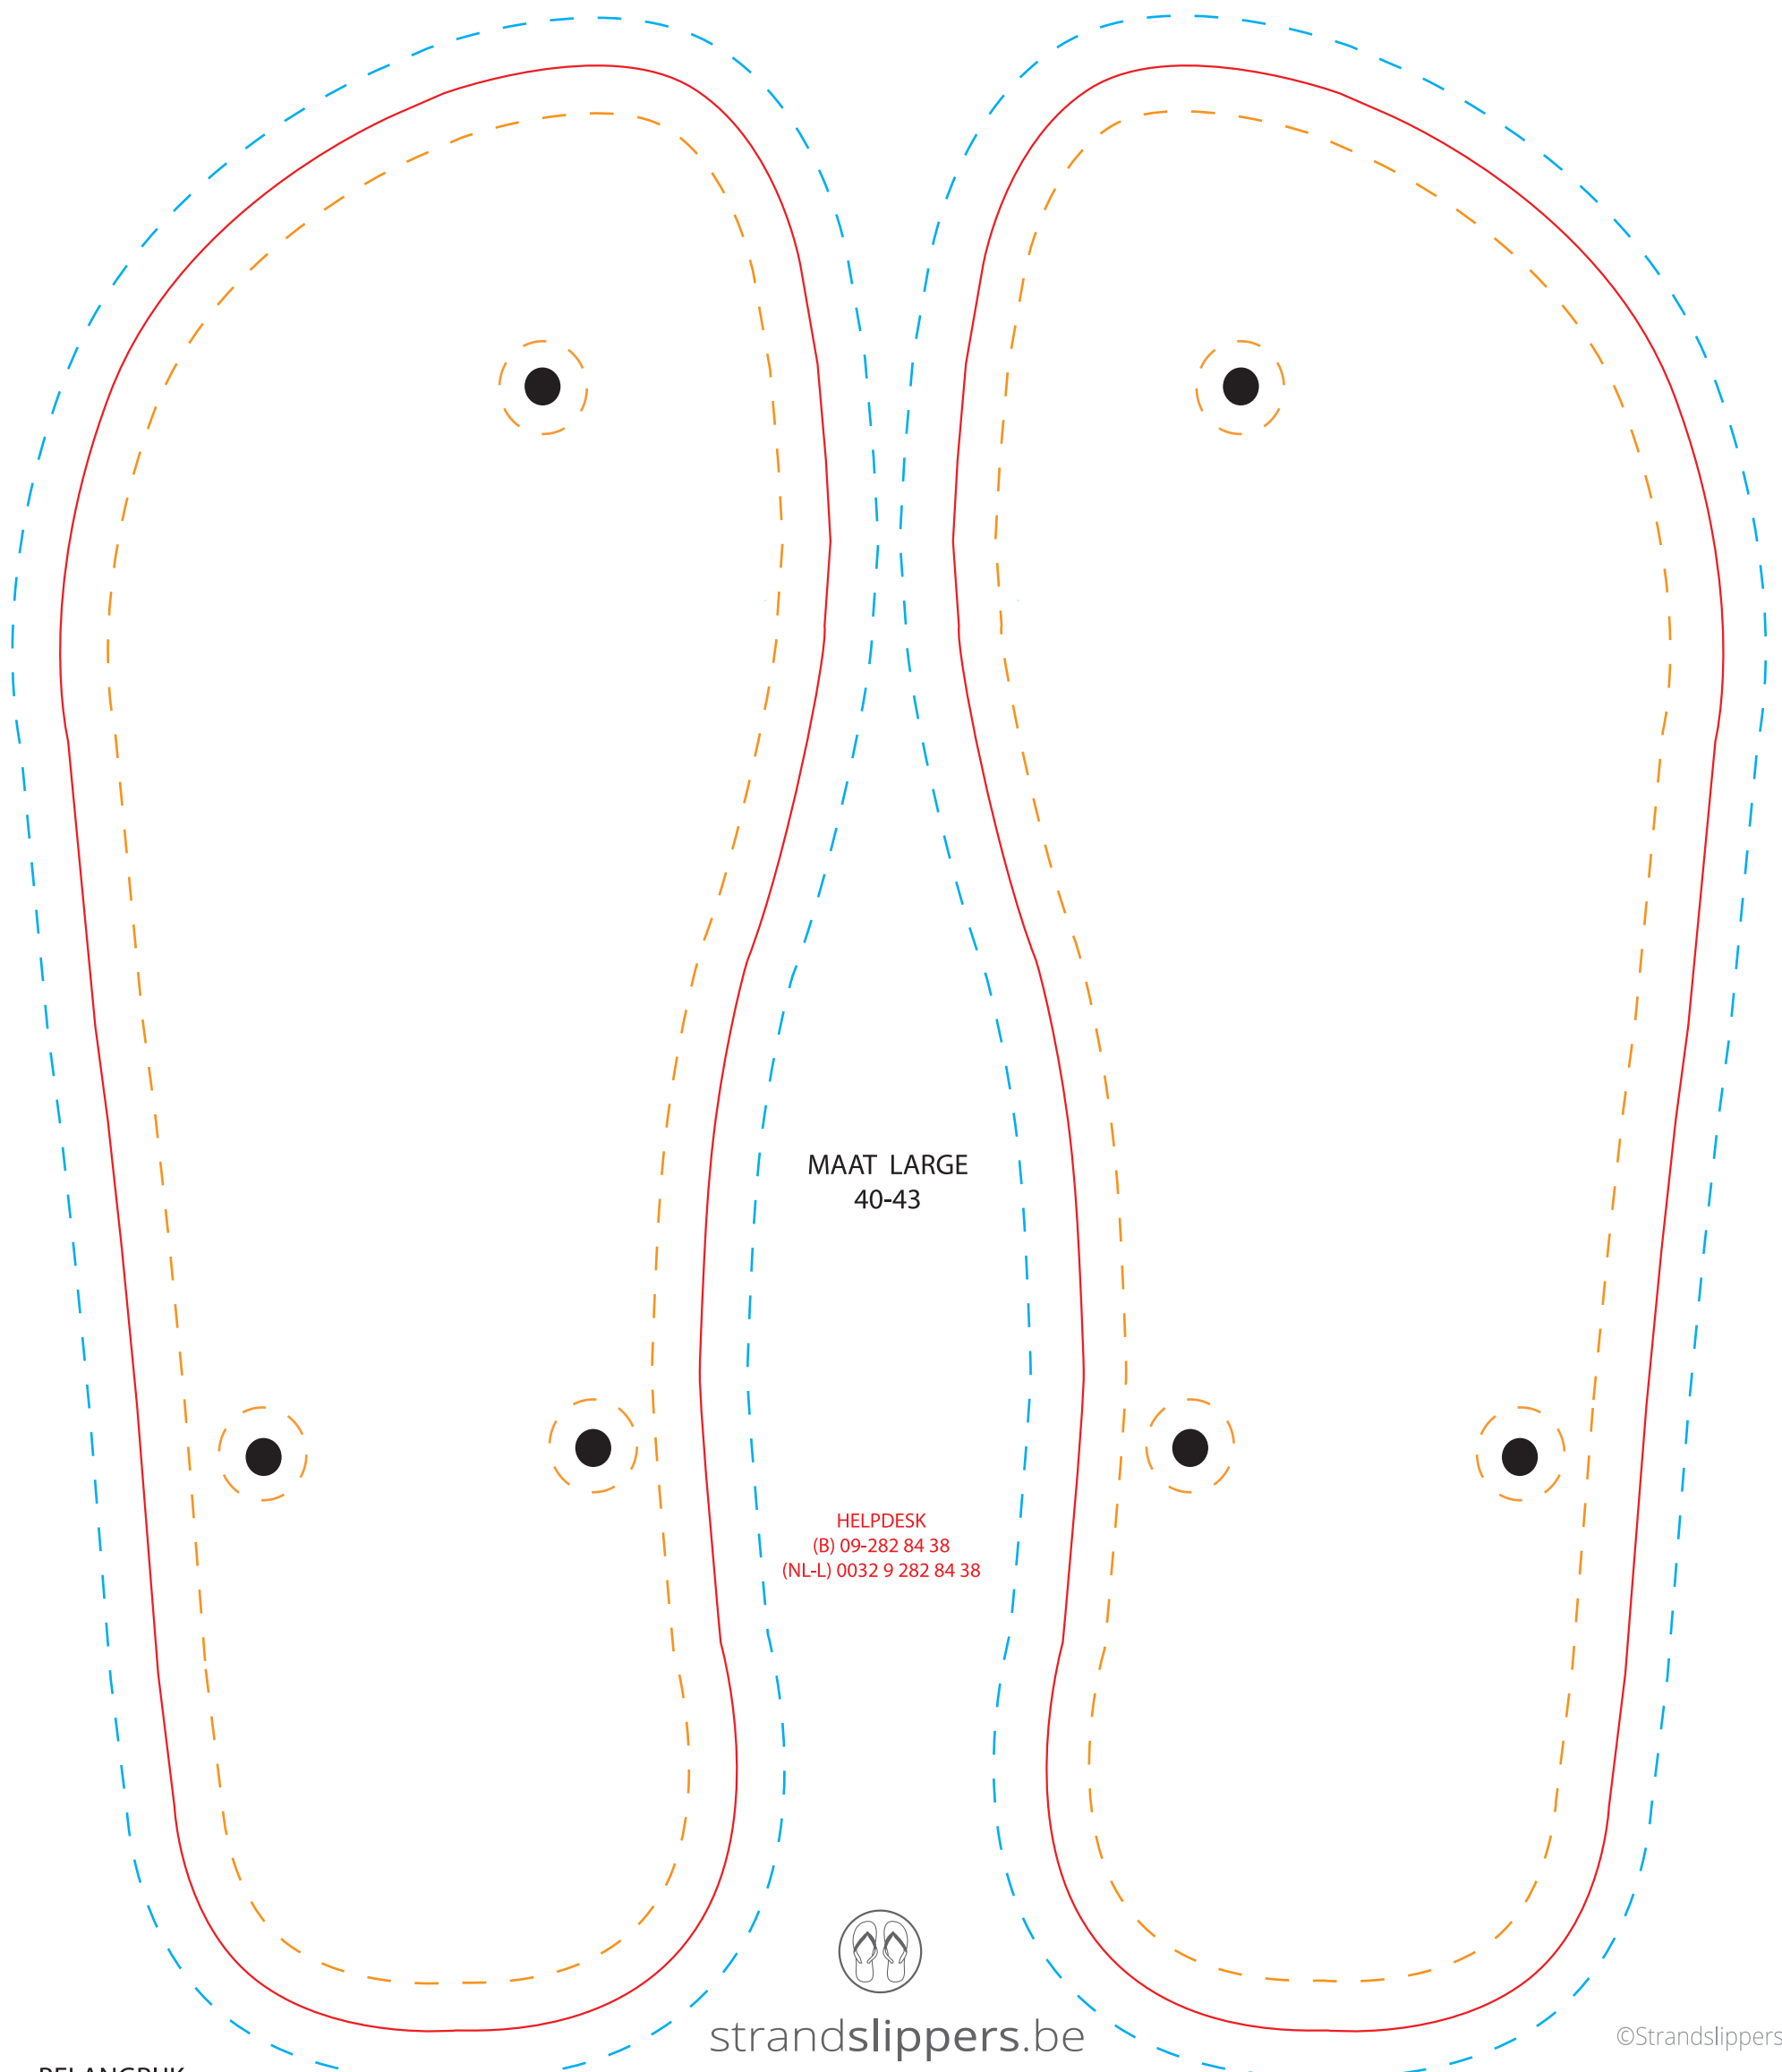

SLIPPER UITSNEDE

AFLOOPGEBIED

BELANGRIJKE DELEN BINNEN DEZE ZONE HOUDEN

zorg voor voldoende afloop

blijf voldoende van de uitsnede / rand

MAAT LARGE
40-43

HELPDESK
(B) 09-282 84 38
(NL-L) 0032 9 282 84 38

strandslippers.be

©Strandslippers.be

BELANGRIJK:

bewaar je ontwerp in 2 lagen (laag 1 deze werktekening + laag 2 je ontwerp) zet alle lijnen, vormen en fonts om in contouren. Bewaar in CMYK, gebruik geen steunkleuren